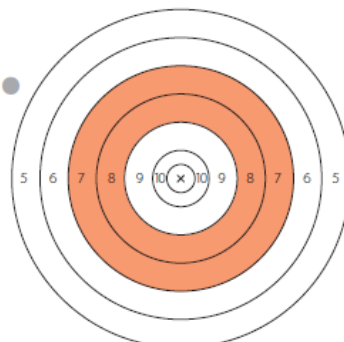

## Tarcza MS-100

Wymiary:

10 wewnętrzna „X” - 13mm (1,3cm)

10 – 26 mm (2,6cm)

Pierścienie / pola oceniane – 13mm (1,3cm)

Cała tarczy z polami ocenianymi od 5 – wymiar 156mm (15,6cm)

1.

WYNIK

2.

WYNIK

ZMIANA 

3.

WYNIK

4.

WYNIK

NAZWA / DATA   
ZAWODNIK   
SĘDZIA   
WYNIK / SUMA

## Tarcza MS-200

Wymiar:

10 wewnętrzna „X” - 25mm (2,5cm)

10 – 50 mm (5cm)

Pierścienie / pola oceniane – 25mm (2,5cm)

Cała tarczy z polami ocenianymi od 5 – wymiar 300mm (30cm)

ZMIANA

NAZWA / DATA

## Tarcza MS-300

Wymiar:

10 wewnętrzna „X” - 50mm (5cm)

10 – 100mm (10cm)

Pierścienie / pola oceniane – 50mm (5cm)

Cała tarczy z polami ocenianymi od 4 – 700mm (70cm)

MS-300

ZMIANA 