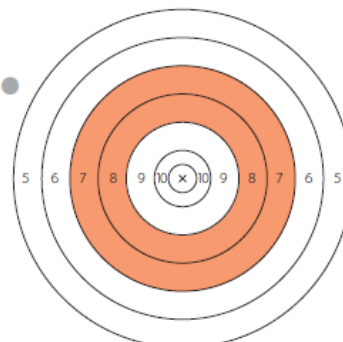

## Tarcza MS-100

Wymiary:

10 wewnętrzna „X” - 13mm (1,3cm)

10 – 26 mm (2,6cm)

Pierścienie / pola oceniane – 13mm (1,3cm)

Cała tarczy z polami ocenianymi od 5 – wymiar 156mm (15,6cm)

1.

WYNIK

2.

WYNIK

ZMIANA 

3.

WYNIK

4.

WYNIK

NAZWA / DATA   
ZAWODNIK   
SĘDZIA   
WYNIK / SUMA

## Tarcza MS-200

Wymiar:

10 wewnętrzna „X” - 25mm (2,5cm)

10 – 50 mm (5cm)

Pierścienie / pola oceniane – 25mm (2,5cm)

Cała tarczy z polami ocenianymi od 5 – wymiar 300mm (30cm)

ZMIANA

NAZWA / DATA

## Tarcza MS-300

Wymiar:

10 wewnętrzna „X” - 50mm (5cm)

10 – 100mm (10cm)

Pierścienie / pola oceniane – 50mm (5cm)

Cała tarczy z polami ocenianymi od 4 – 700mm (70cm)

MS-300

ZMIANA 