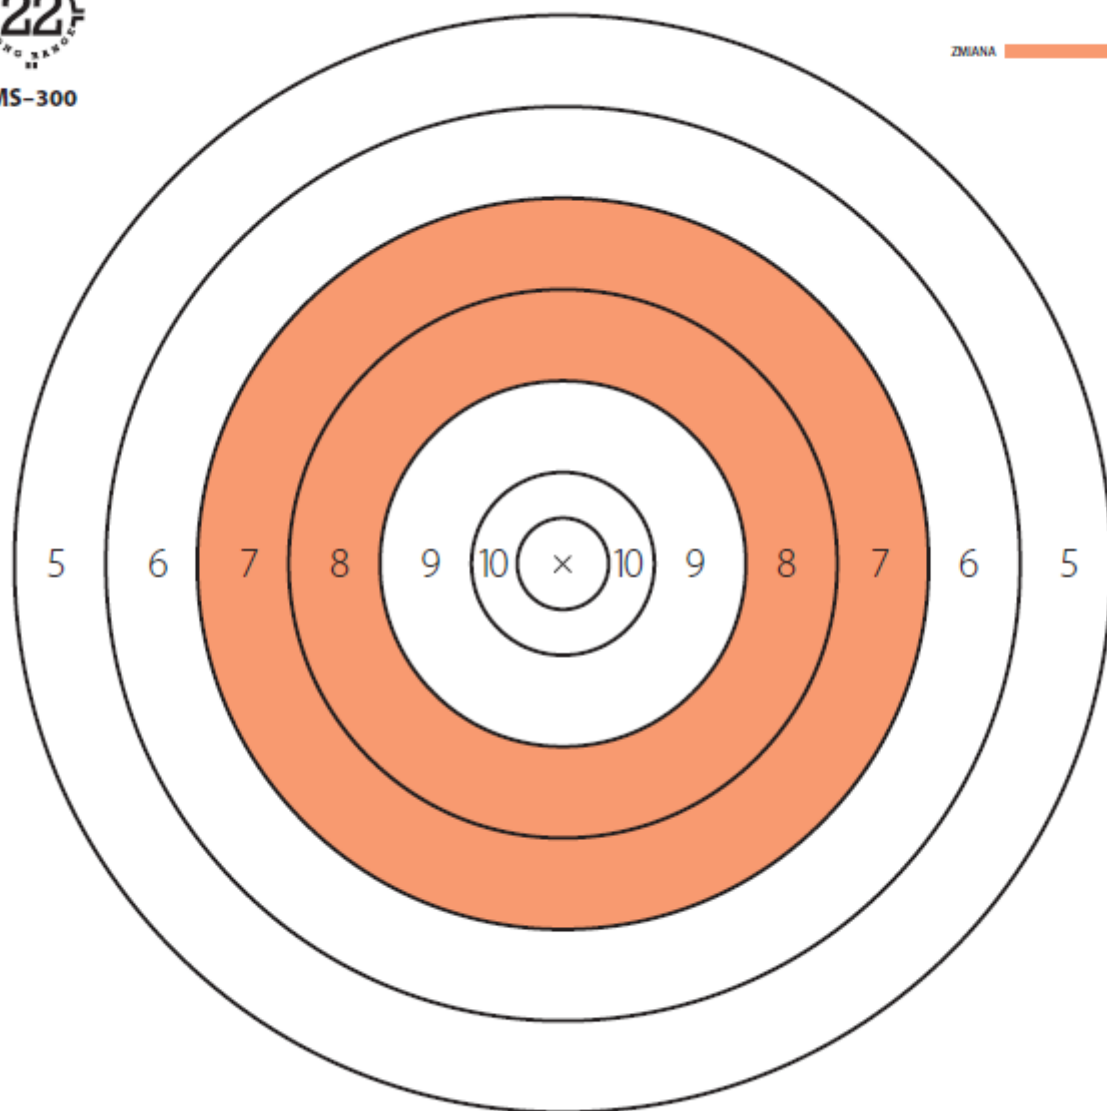

## Tarcza MS-200

Wymiar:

10 wewnętrzna „X” - 25mm (2,5cm)

10 – 50 mm (5cm)

Pierścienie / pola oceniane – 25mm (2,5cm)

Cała tarczy z polami ocenianymi od 5 – wymiar 300mm (30cm)

ZMIANA

NAZWA / DATA

## Tarcza MS-300

Wymiar:

10 wewnętrzna „X” - 50mm (5cm)

10 – 100mm (10cm)

Pierścienie / pola oceniane – 50mm (5cm)

Cała tarczy z polami ocenianymi od 4 – 700mm (70cm)

MS-300

ZMIANA 