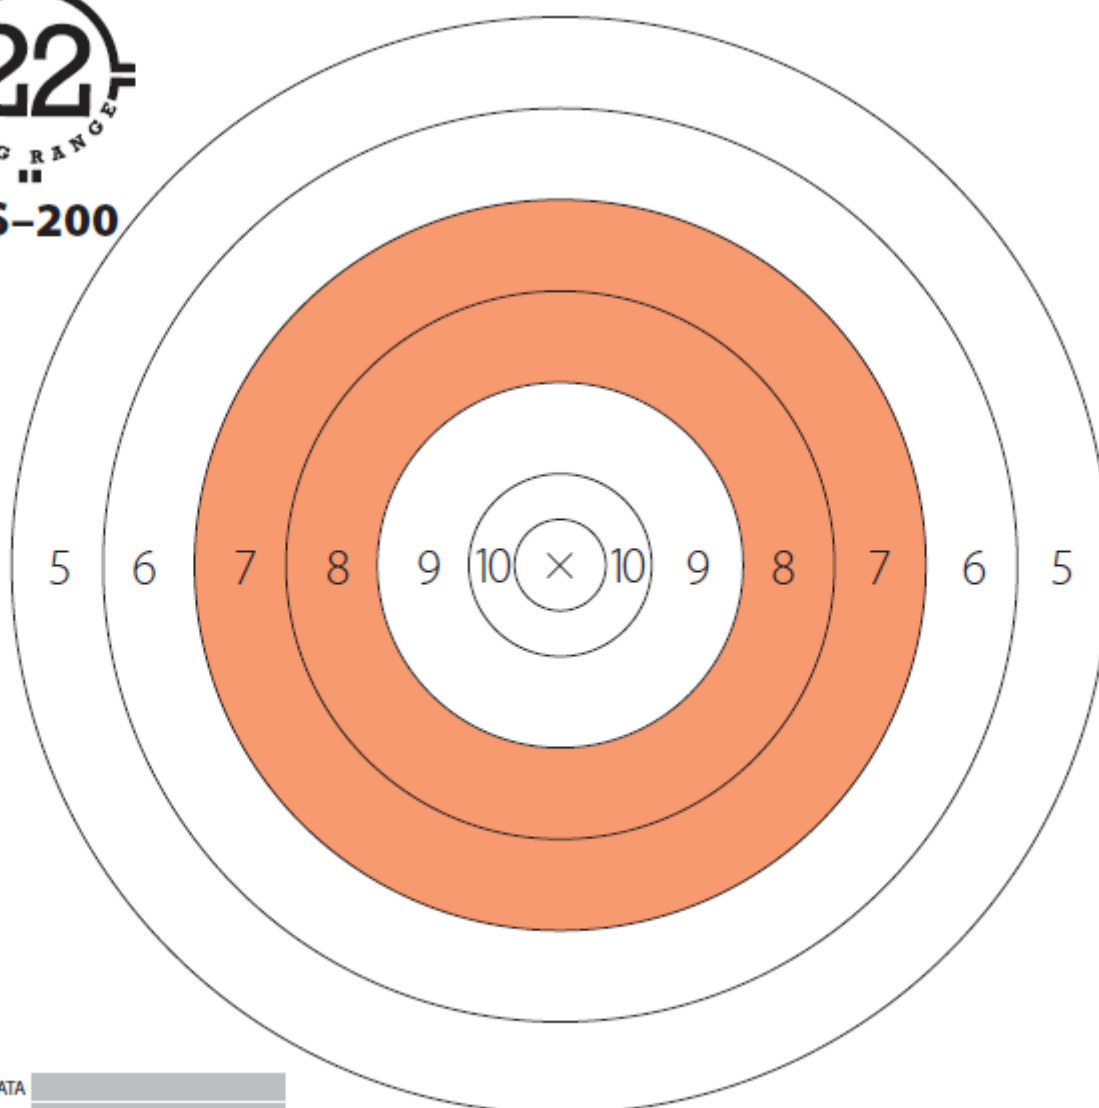

## Tarcza MS-100

Wymiary:

10 wewnętrzna „X” - 13mm (1,3cm)

10 – 26 mm (2,6cm)

Pierścienie / pola oceniane – 13mm (1,3cm)

Cała tarczy z polami ocenianymi od 5 – wymiar 156mm (15,6cm)

1.

WYNIK

## Tarcza MS-200

Wymiar:

10 wewnętrzna „X” - 25mm (2,5cm)

10 – 50 mm (5cm)

Pierścienie / pola oceniane – 25mm (2,5cm)

Cała tarczy z polami ocenianymi od 5 – wymiar 300mm (30cm)

ZMIANA

NAZWA / DATA

## Tarcza MS-300

Wymiar:

10 wewnętrzna „X” - 50mm (5cm)

10 – 100mm (10cm)

Pierścienie / pola oceniane – 50mm (5cm)

Cała tarczy z polami ocenianymi od 4 – 700mm (70cm)

MS-300

ZMIANA 