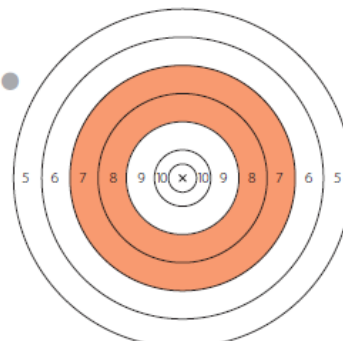

## Tarcza MS-100

Wymiary:

10 wewnętrzna „X” - 13mm (1,3cm)

10 – 26 mm (2,6cm)

Pierścienie / pola oceniane – 13mm (1,3cm)

Cała tarczy z polami ocenianymi od 5 – wymiar 156mm (15,6cm)

1.

WYNIK

2.

WYNIK

ZMIANA 

3.

WYNIK

4.

WYNIK

NAZWA / DATA   
ZAWODNIK   
SĘDZIA   
WYNIK / SUMA

## Tarcza MS-200

Wymiar:

10 wewnętrzna „X” - 25mm (2,5cm)

10 – 50 mm (5cm)

Pierścienie / pola oceniane – 25mm (2,5cm)

Cała tarczy z polami ocenianymi od 5 – wymiar 300mm (30cm)

ZMIANA

NAZWA / DATA

## Tarcza MS-300

Wymiar:

10 wewnętrzna „X” - 50mm (5cm)

10 – 100mm (10cm)

Pierścienie / pola oceniane – 50mm (5cm)

Cała tarczy z polami ocenianymi od 4 – 700mm (70cm)

MS-300

ZMIANA 